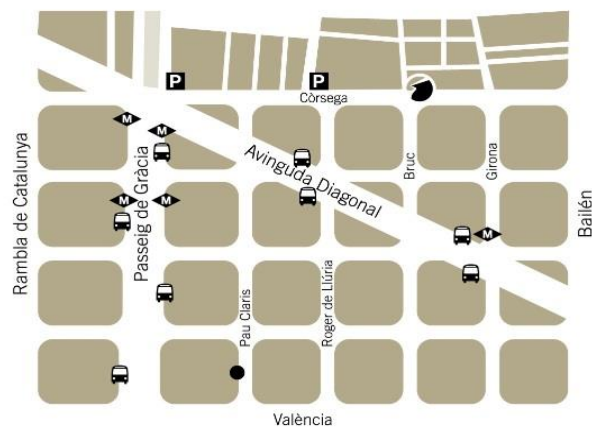

- Anterior ubicació de Sellarès Assessors
- 🚗 Diagonal: 6 / 15 / 33 / 34 Passeig de Gràcia: 7 / 16 / 17 / 22 / 24 / 28 / T1
- 🚇 Diagonal: Línia 5 Passeig de Gràcia: Línia 3